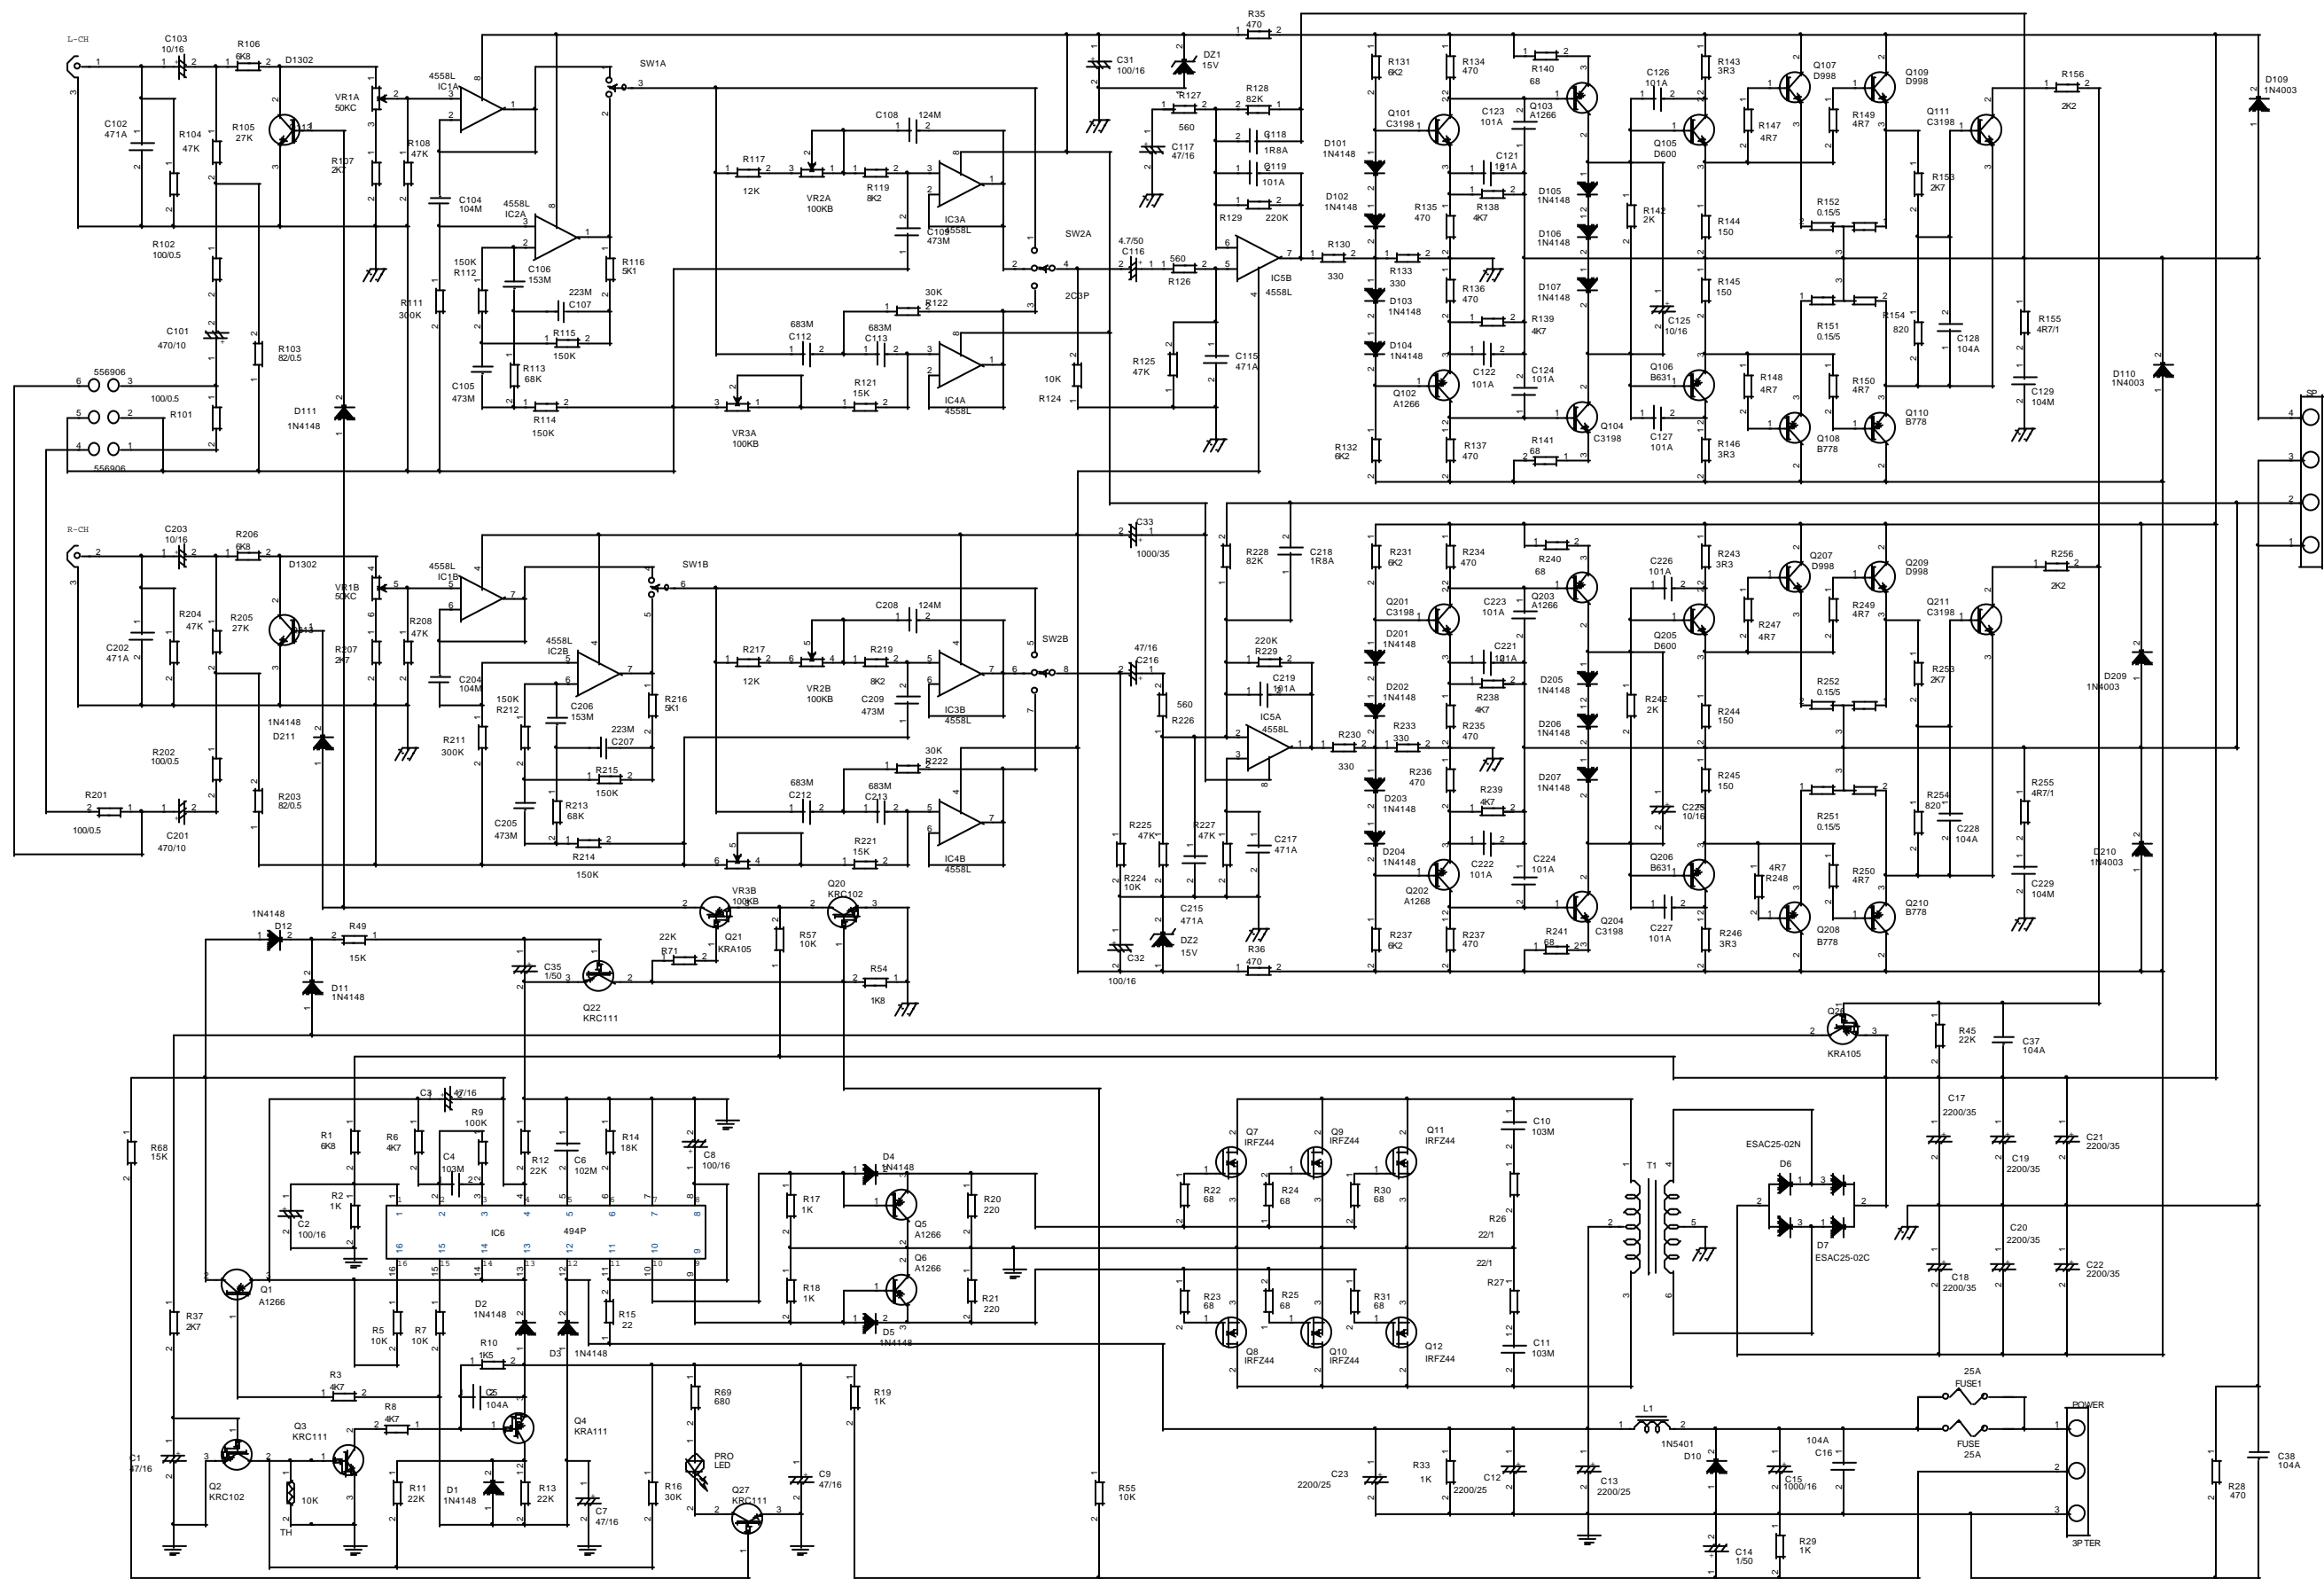

**AKAI**

**POWER AMPLIFIER**

Model:  
ACA-2102

**SERVICE MANUAL**

# MAP-076-00D

DATE	CODE NO
2003.07.07	03DC400---2A
2003.07.07	13ACA2102-2A
2003.07.07	22SMA200Z-2A

MODEL NO ACA2102 (MAP-076-00)

Title 13ACA2102-1A

Size Custom

Date Sunday, August 08, 1999

Sheet 0 of 0

Rev